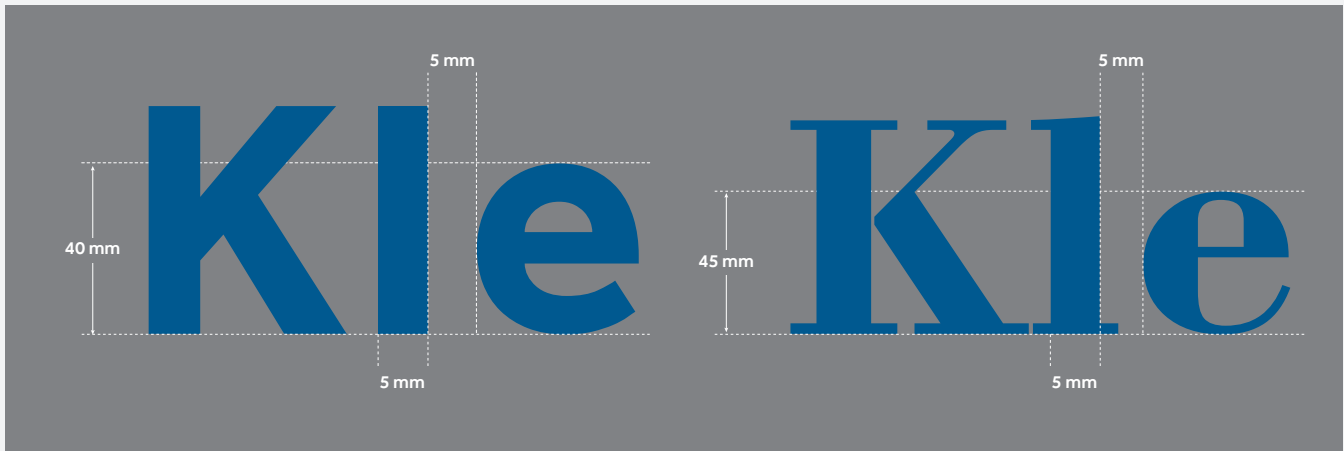

Script e caratteri serif

Dimensione minima del testo

Lettere colorate

Caratteri Sans-Serif