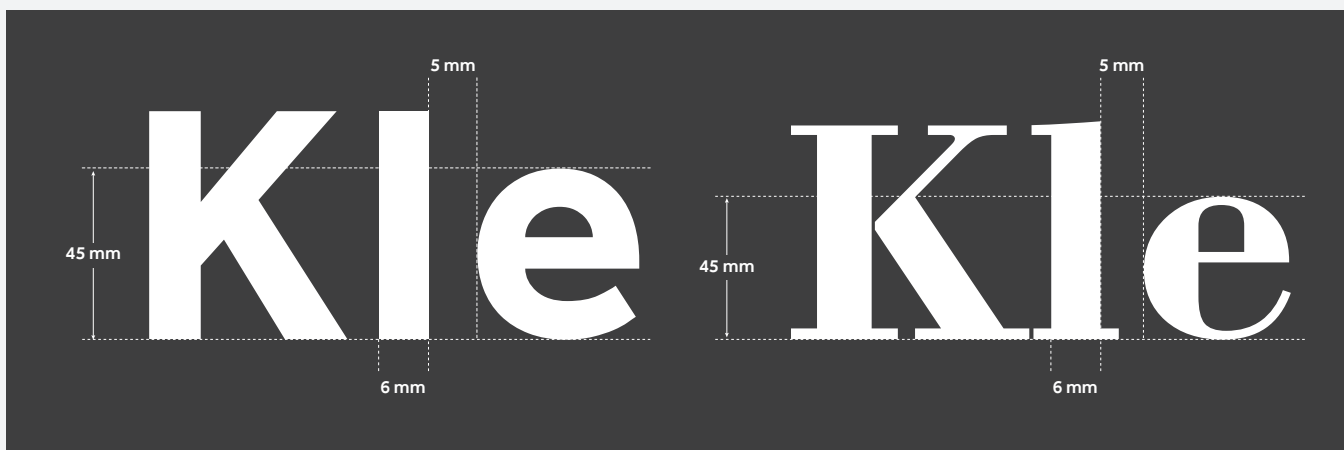

- Twead colori standard
- Colori RGB (1998)
- RAL Classic (con supplemento)

Dimensione minima del testo

Lettere colorate

Caratteri Sans-Serif

Script e caratteri serif

Lettere bianche su sfondo scuro

Caratteri Sans-Serif